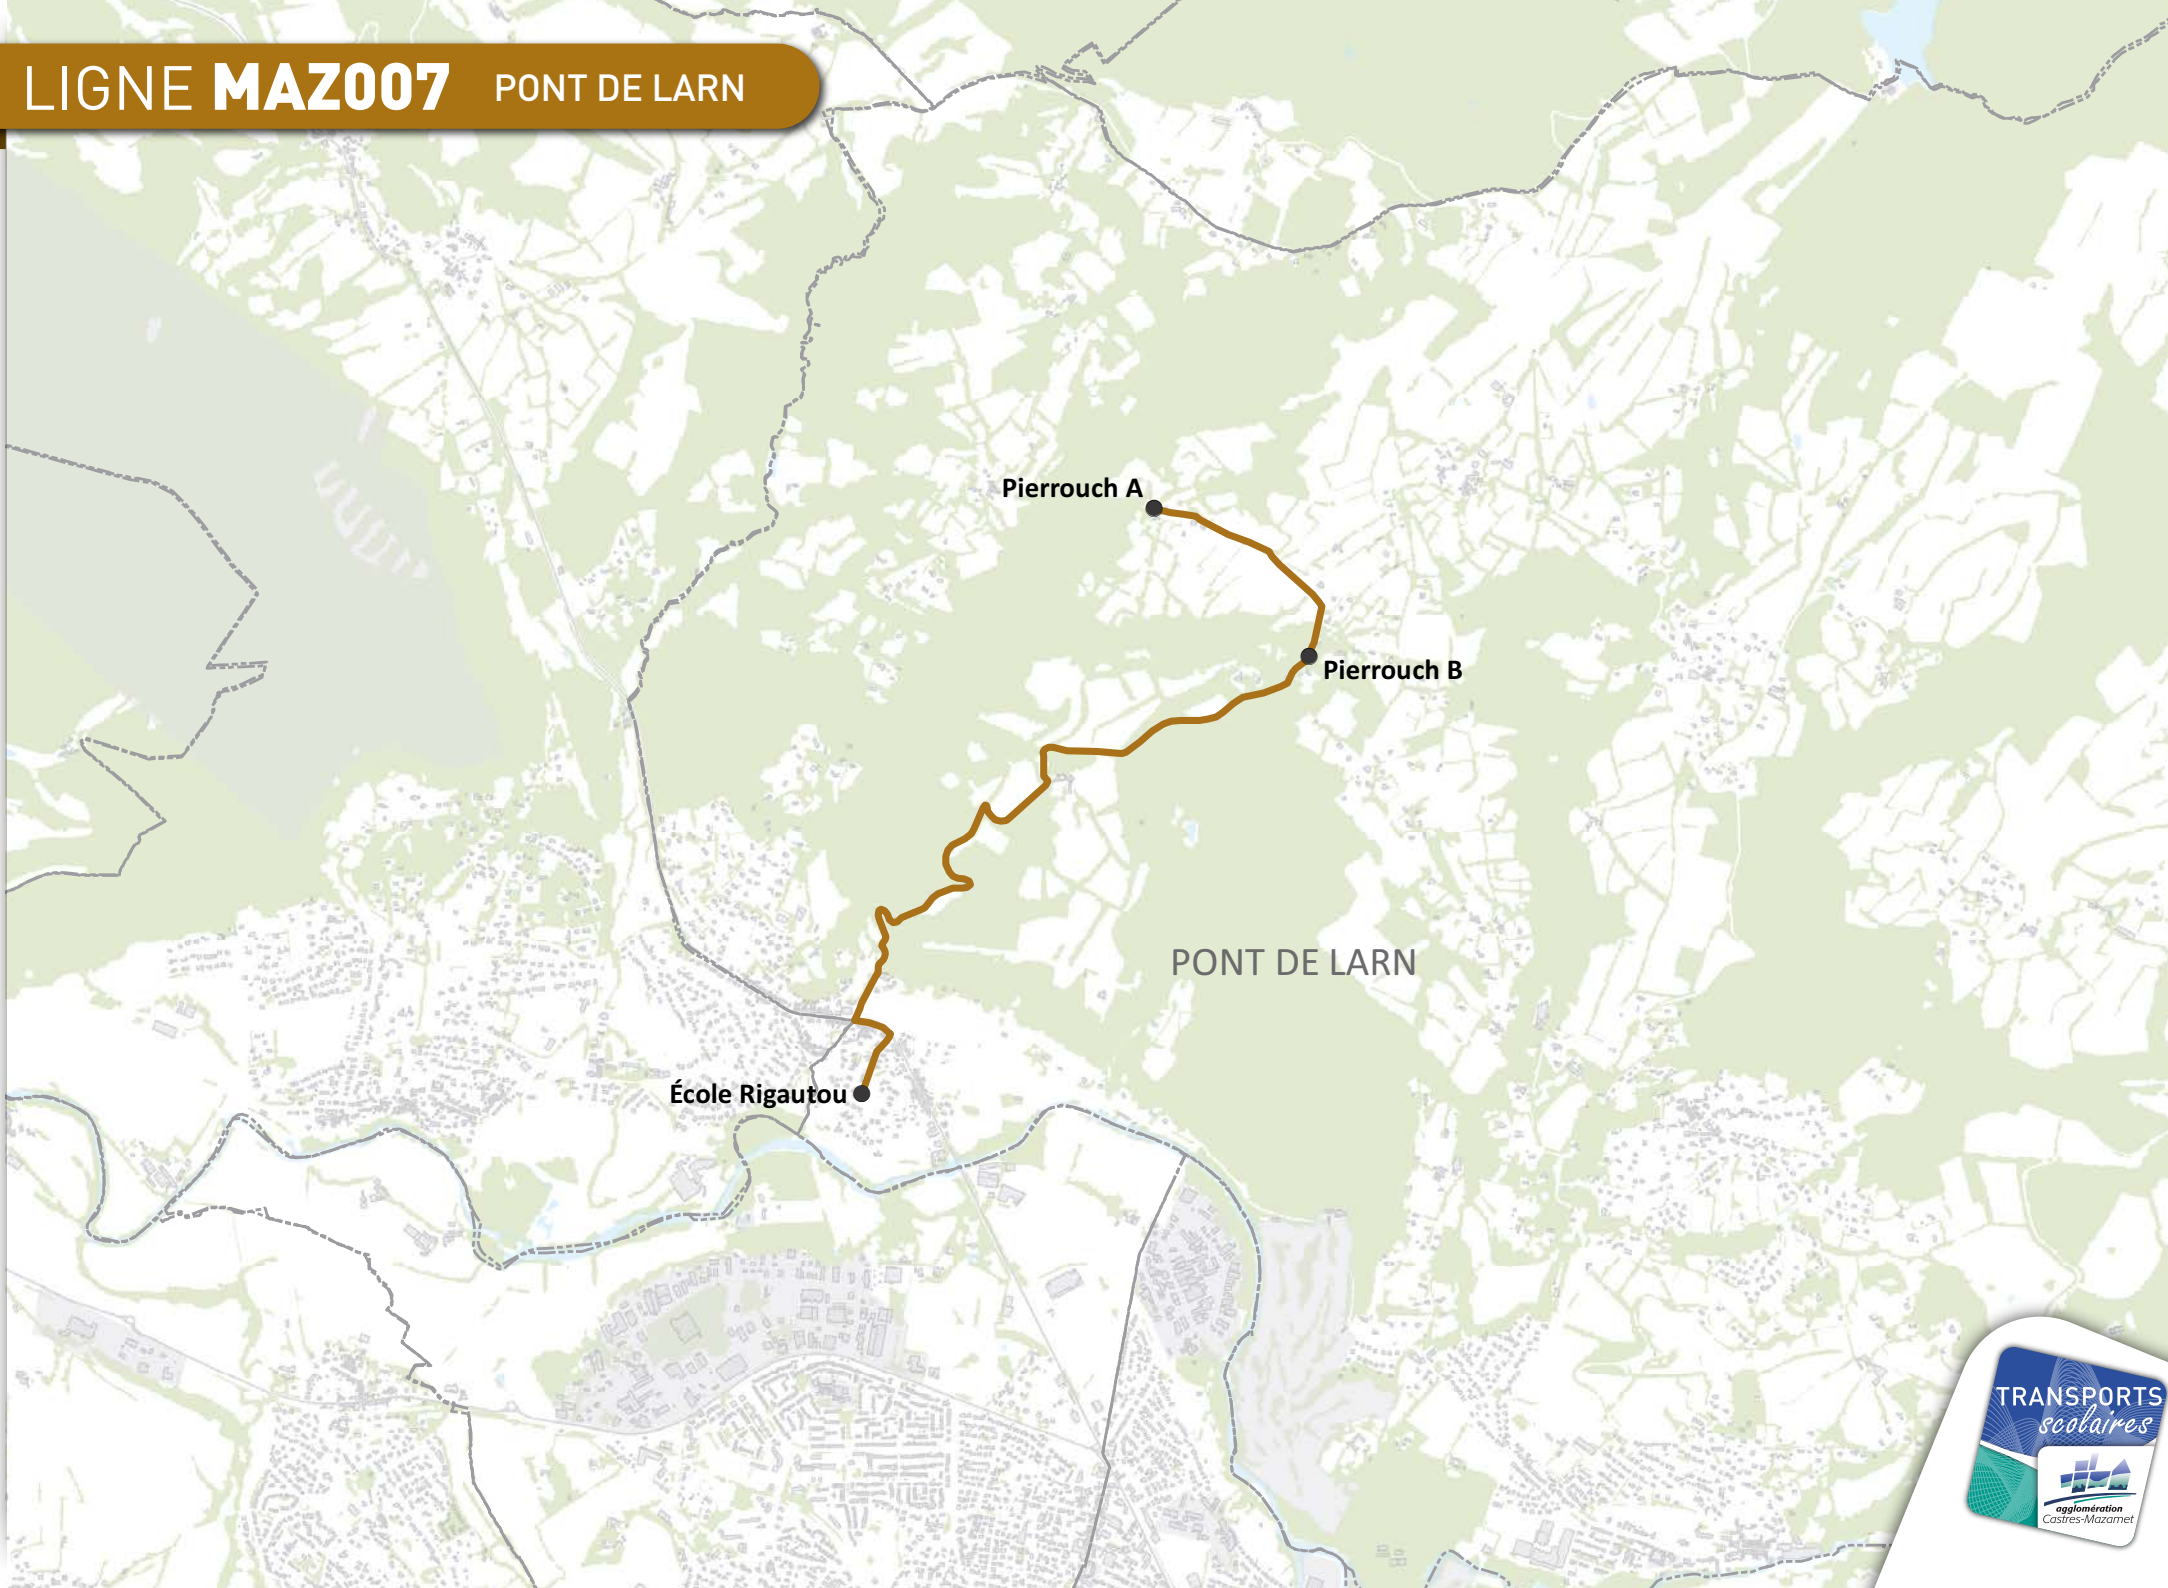

LIGNE MAZ007 PONT DE LARN

Pierrouch A

Pierrouch B

PONT DE LARN

École Rigautou