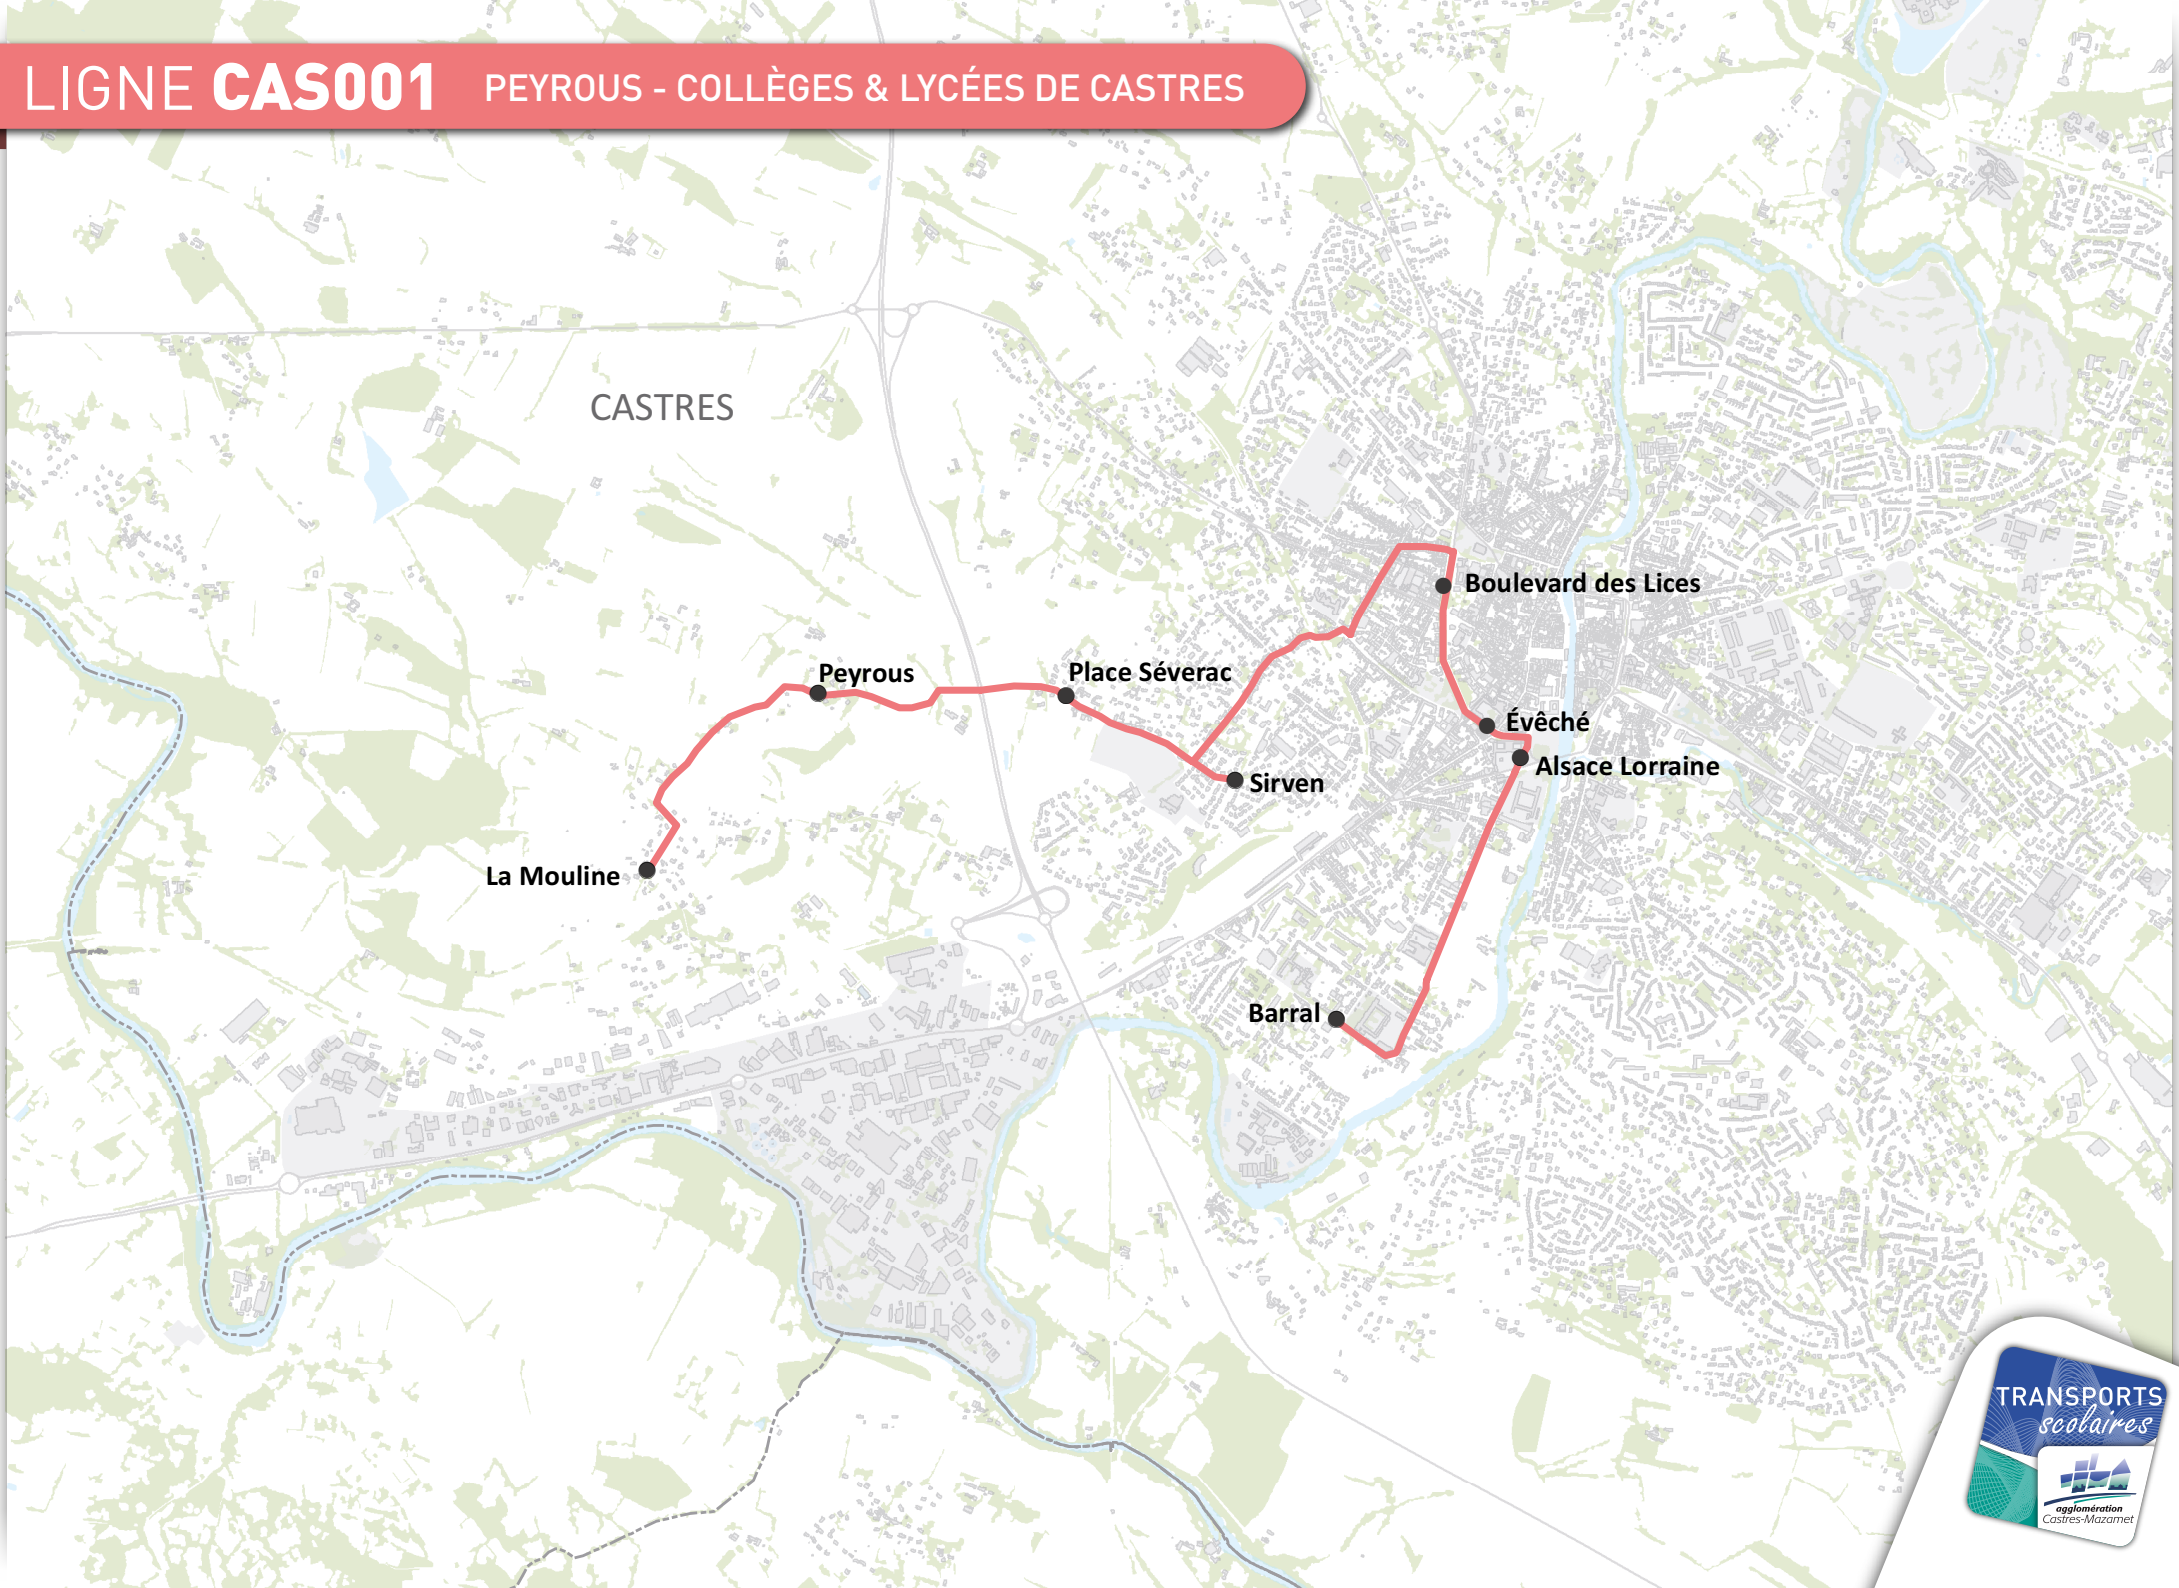

LIGNE CAS001 PEYROUS - COLLÈGES & LYCÉES DE CASTRES

COMMUNE	POINT D'ARRÊT	LMMJV
CASTRES	LA MOULINE	07:22
	PEYROUS	07:25
	PLACE SÉVERAC • Correspondance avec la ligne renforts scolaires Castres en face de l'arrêt Bouzigues (transport urbain Libellus)	07:28
	SIRVEN	07:32
	BOULEVARD DES LICES - Collège Jean Jaurès	07:36
	ÉVÊCHÉ	07:37
	ALSACE LORRAINE	07:39
	BARRAL - Collège/Lycée Barral	07:42

COMMUNE	POINT D'ARRÊT	--M--	--M--	LM-JV	LM-JV
CASTRES	BOULEVARD DES LICES - Collège Jean Jaurès	12:00	-	17:00	-
	ÉVÊCHÉ	12:01	-	17:01	-
	ALSACE LORRAINE	12:05	-	17:05	-
	BARRAL - Collège/Lycée Barral	12:10	-	17:10	-
	SIRVEN	-	12:30	-	17:30
	PLACE SÉVERAC	12:14	12:34	17:14	17:34
	PEYROUS	12:17	12:37	17:17	17:37
	LA MOULINE	12:20	12:40	17:20	17:40

TRANSPORTS SCOLAIRES 2018-2019

Toutes les fiches horaires sont consultables sur le site de la Communauté d'agglomération de Castres-Mazamet :
www.castres-mazamet.fr

Dans le cas où le service se trouverait modifié ou interrompu en raison des conditions météorologiques, l'information sera donnée par sms, sur le site internet et relayée par les radios locales.

CASTRES

Peyrous

Place Séverac

Sirven

Barral

Boulevard des Lices

Évêché

Alsace Lorraine