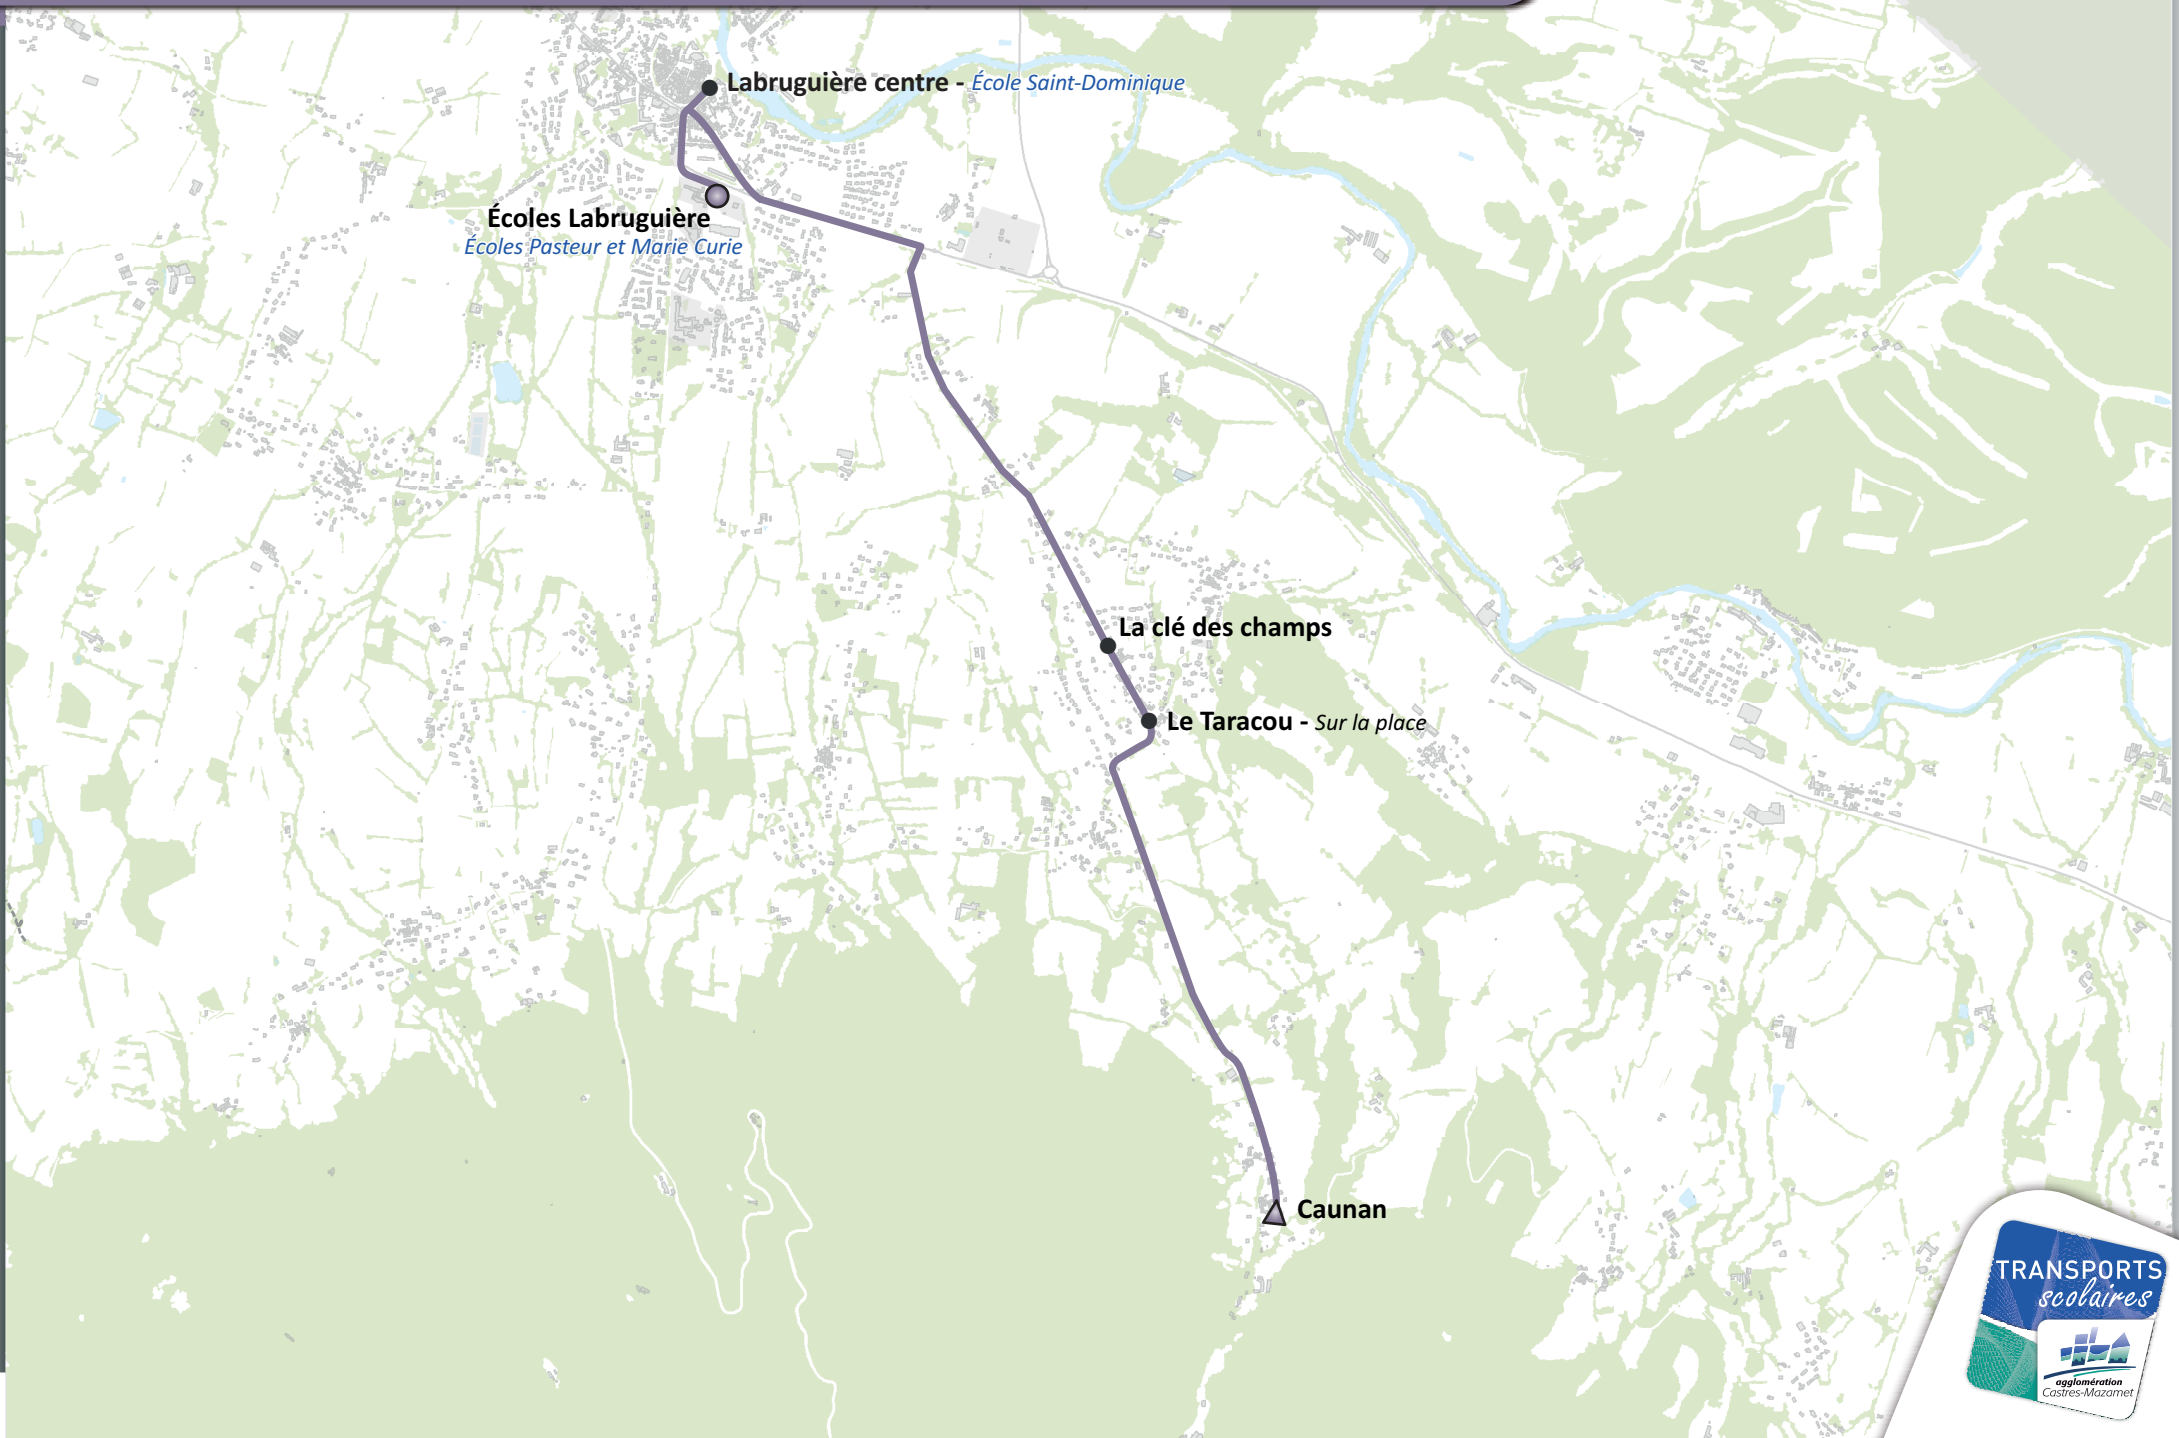

| COMMUNE     | POINT D'ARRÊT   | LM-JV |
|-------------|---|-------|
| CAUNAN      | CAUNAN  | 08:05 |
|             | TARACOU - <i>Sur la place</i>                             | 08:10 |
| LABRUGUIÈRE | LA CLÉ DES CHAMPS   | 08:11 |
|             | LABRUGUIÈRE CENTRE - <i>École Saint-Dominique</i>         | 08:20 |
|             | ÉCOLES LABRUGUIÈRE - <i>Écoles Pasteur et Marie Curie</i> | 08:25 |

| COMMUNE            | POINT D'ARRÊT   | LM-JV |
|--------------------|---|-------|
| LABRUGUIÈRE CENTRE | LABRUGUIÈRE CENTRE - <i>École Saint-Dominique</i>         | 16:30 |
|                    | ÉCOLES LABRUGUIÈRE - <i>Écoles Pasteur et Marie Curie</i> | 16:35 |
| LABRUGUIÈRE        | LA CLÉ DES CHAMPS   | 16:43 |
|                    | TARACOU - <i>Sur la place</i>                             | 16:45 |
|                    | CAUNAN  | 16:50 |

# LIGNE LAB015 CAUNAN - LE TARACOU - LABRUGUIÈRE ÉCOLES PRIMAIRES

● Labruguière centre - *École Saint-Dominique*

● Écoles Labruguière  
*Ecoles Pasteur et Marie Curie*

● La clé des champs

● Le Taracou - *Sur la place*