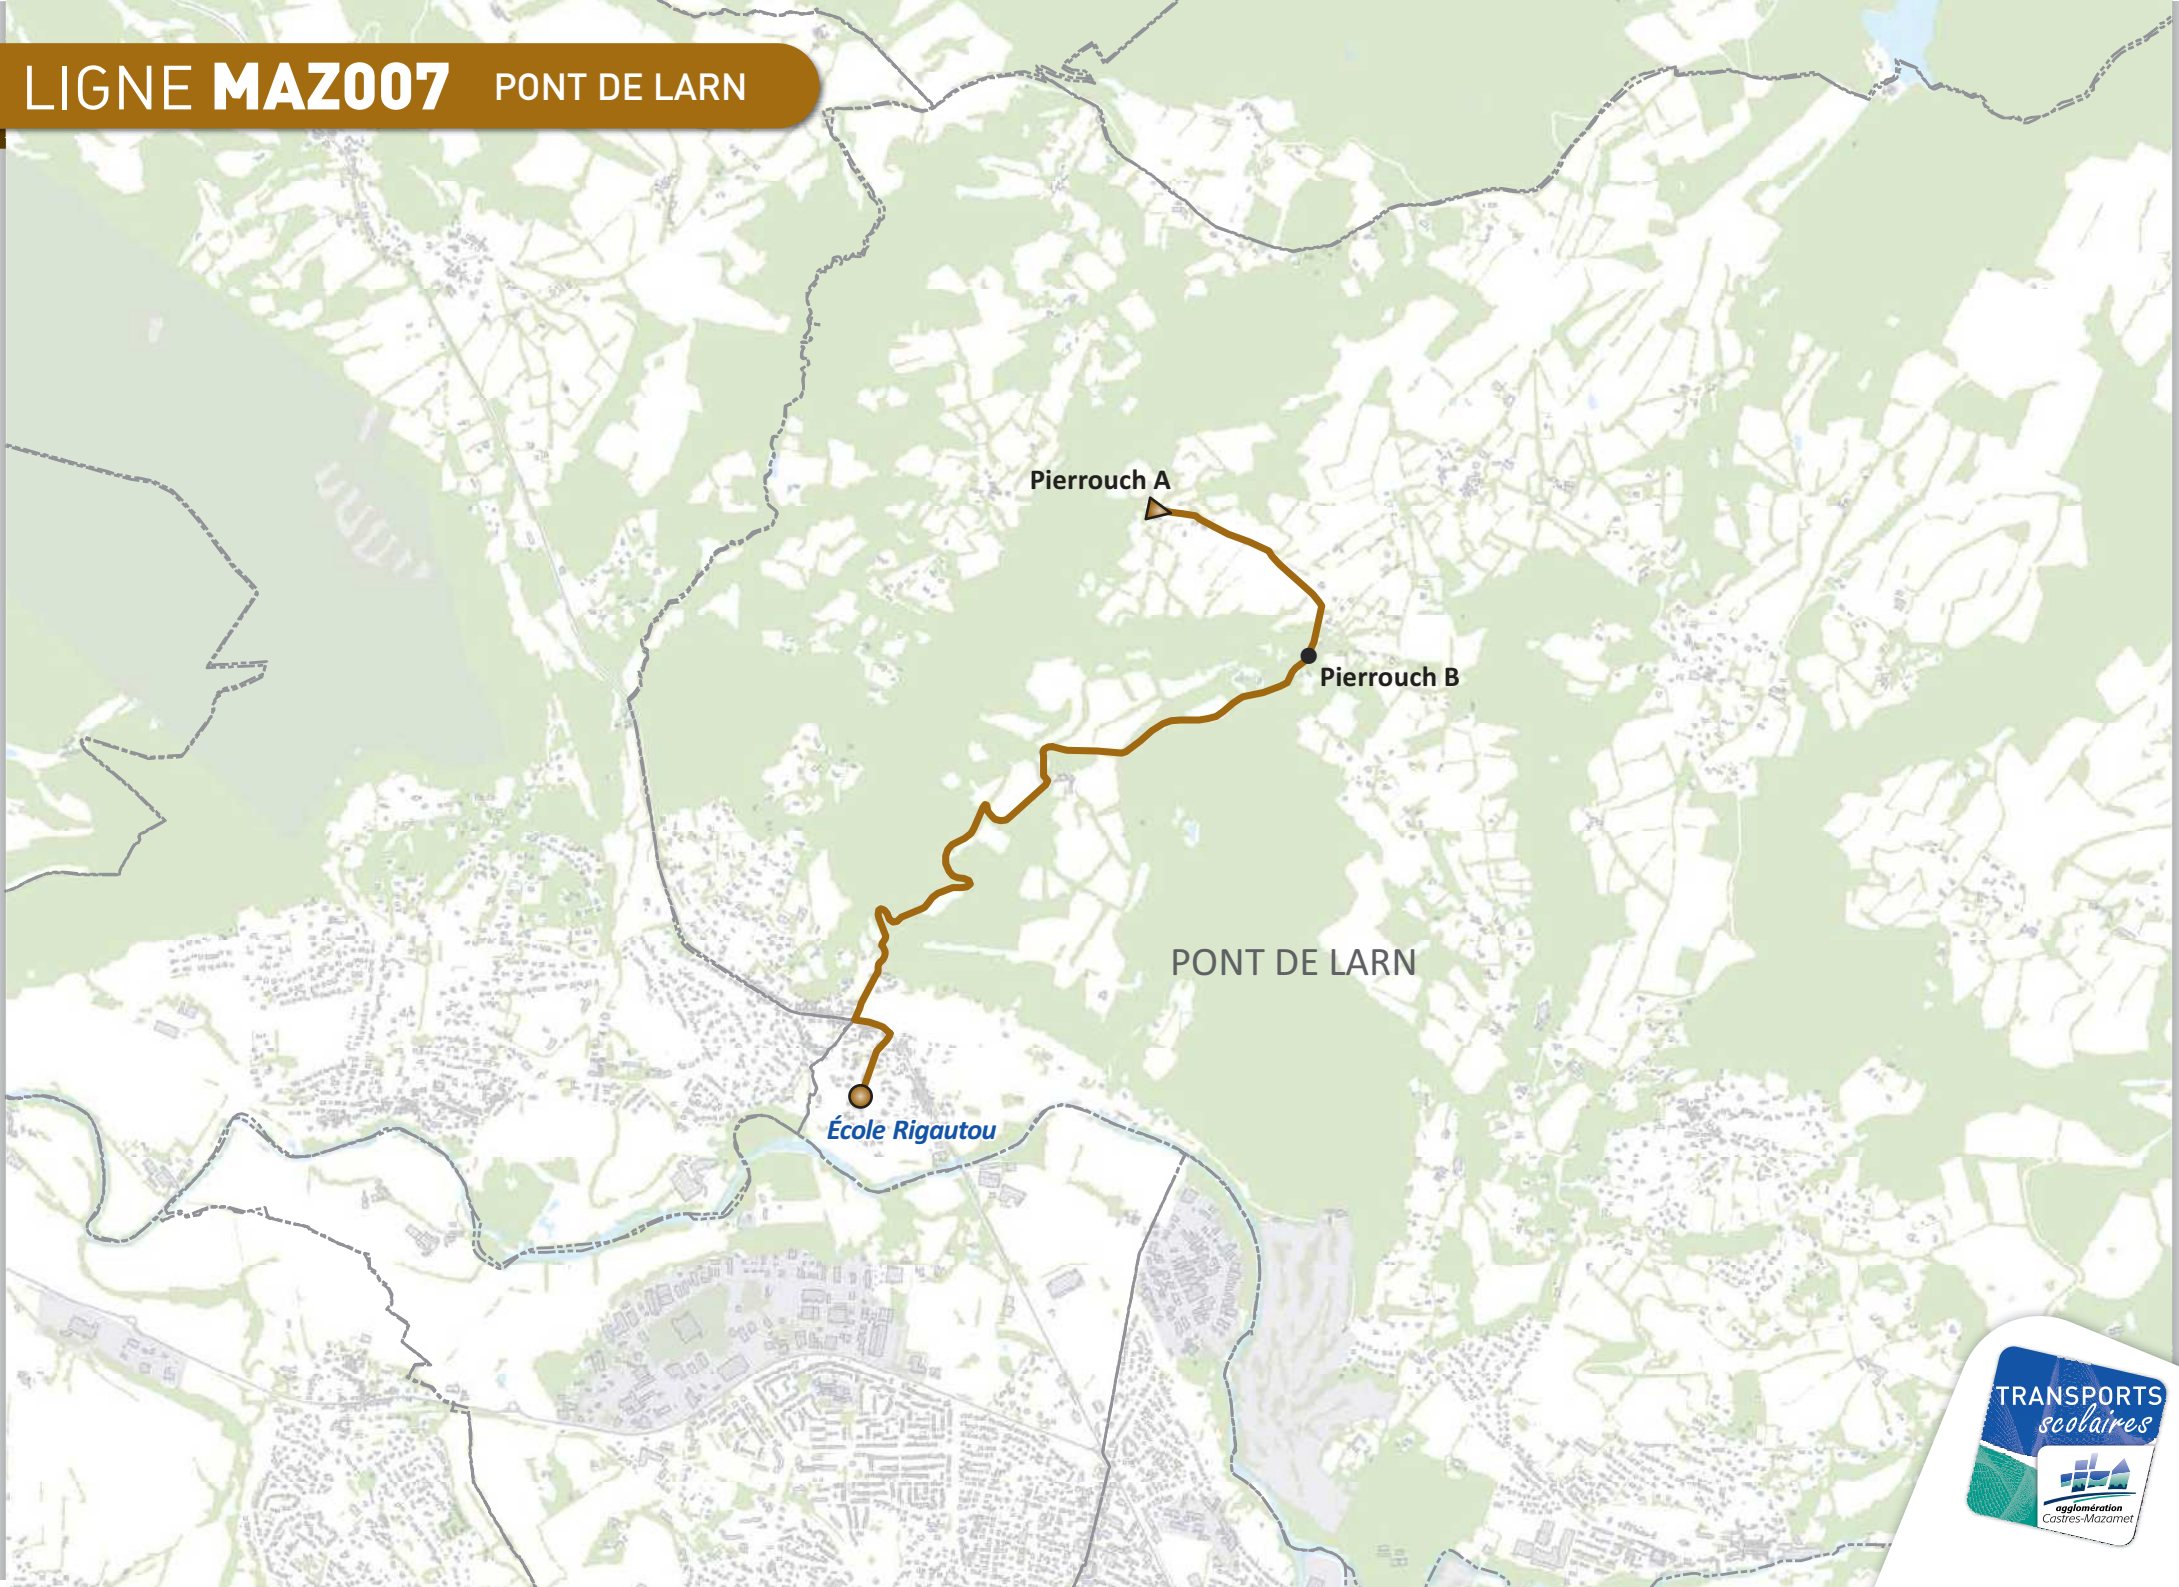

LIGNE MAZ007 PONT DE LARN

Pierrouch A

Pierrouch B

PONT DE LARN

École Rigautou