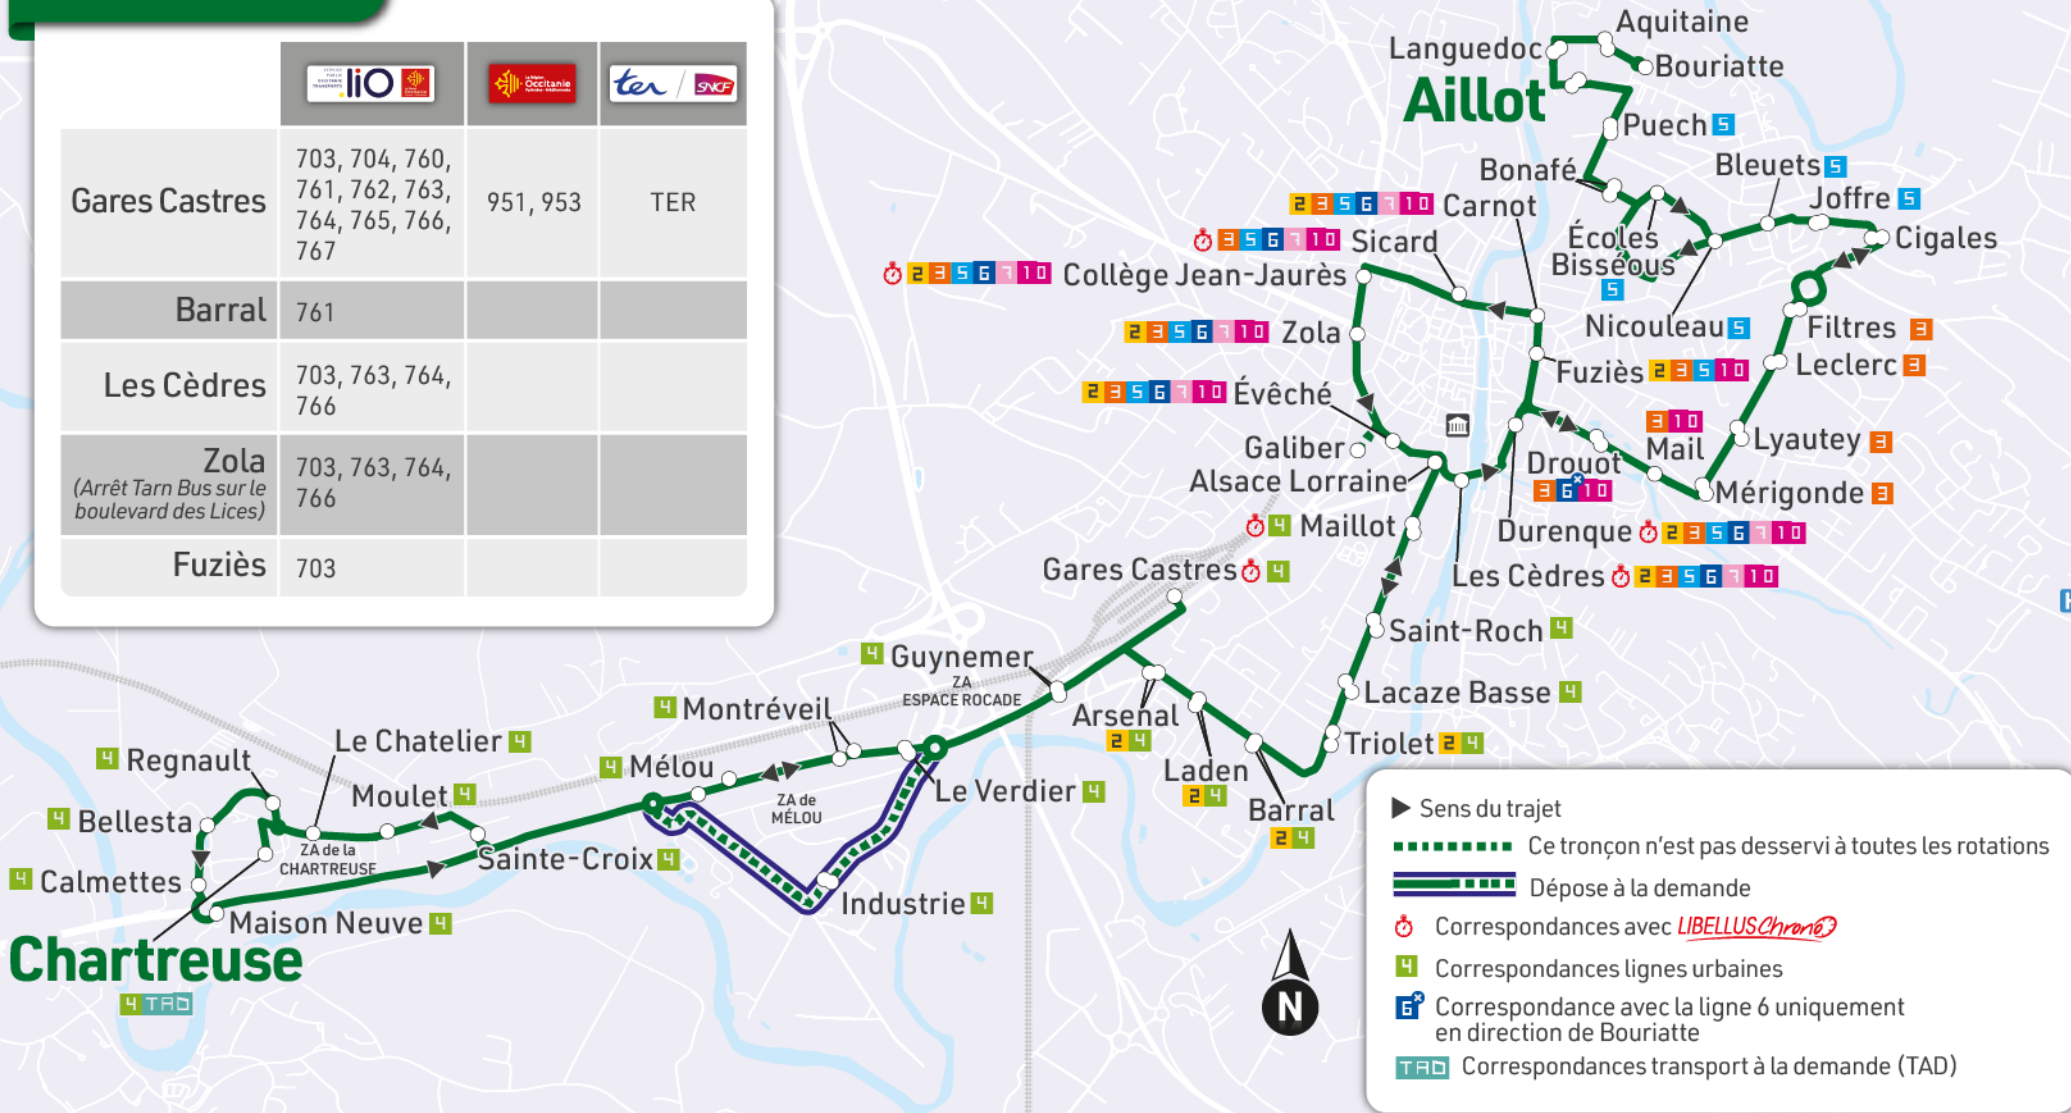

LIGNE 1 AILLOT - BISSÉOUS - CHARTREUSE

CORRESPONDANCES

Gares Castres	703, 704, 760, 761, 762, 763, 764, 765, 766, 767	951, 953	TER
Barral	761		
Les Cèdres	703, 763, 764, 766		
Zola <i>(Arrêt Tarn Bus sur le boulevard des Lices)</i>	703, 763, 764, 766		
Fuziès	703		

- Sens du trajet
- Ce tronçon n'est pas desservi à toutes les rotations
- Dépose à la demande
- Correspondances avec *LIBELLUS Chrono*
- Correspondances lignes urbaines
- Correspondance avec la ligne 6 uniquement en direction de Bouriatte
- Correspondances transport à la demande (TAD)