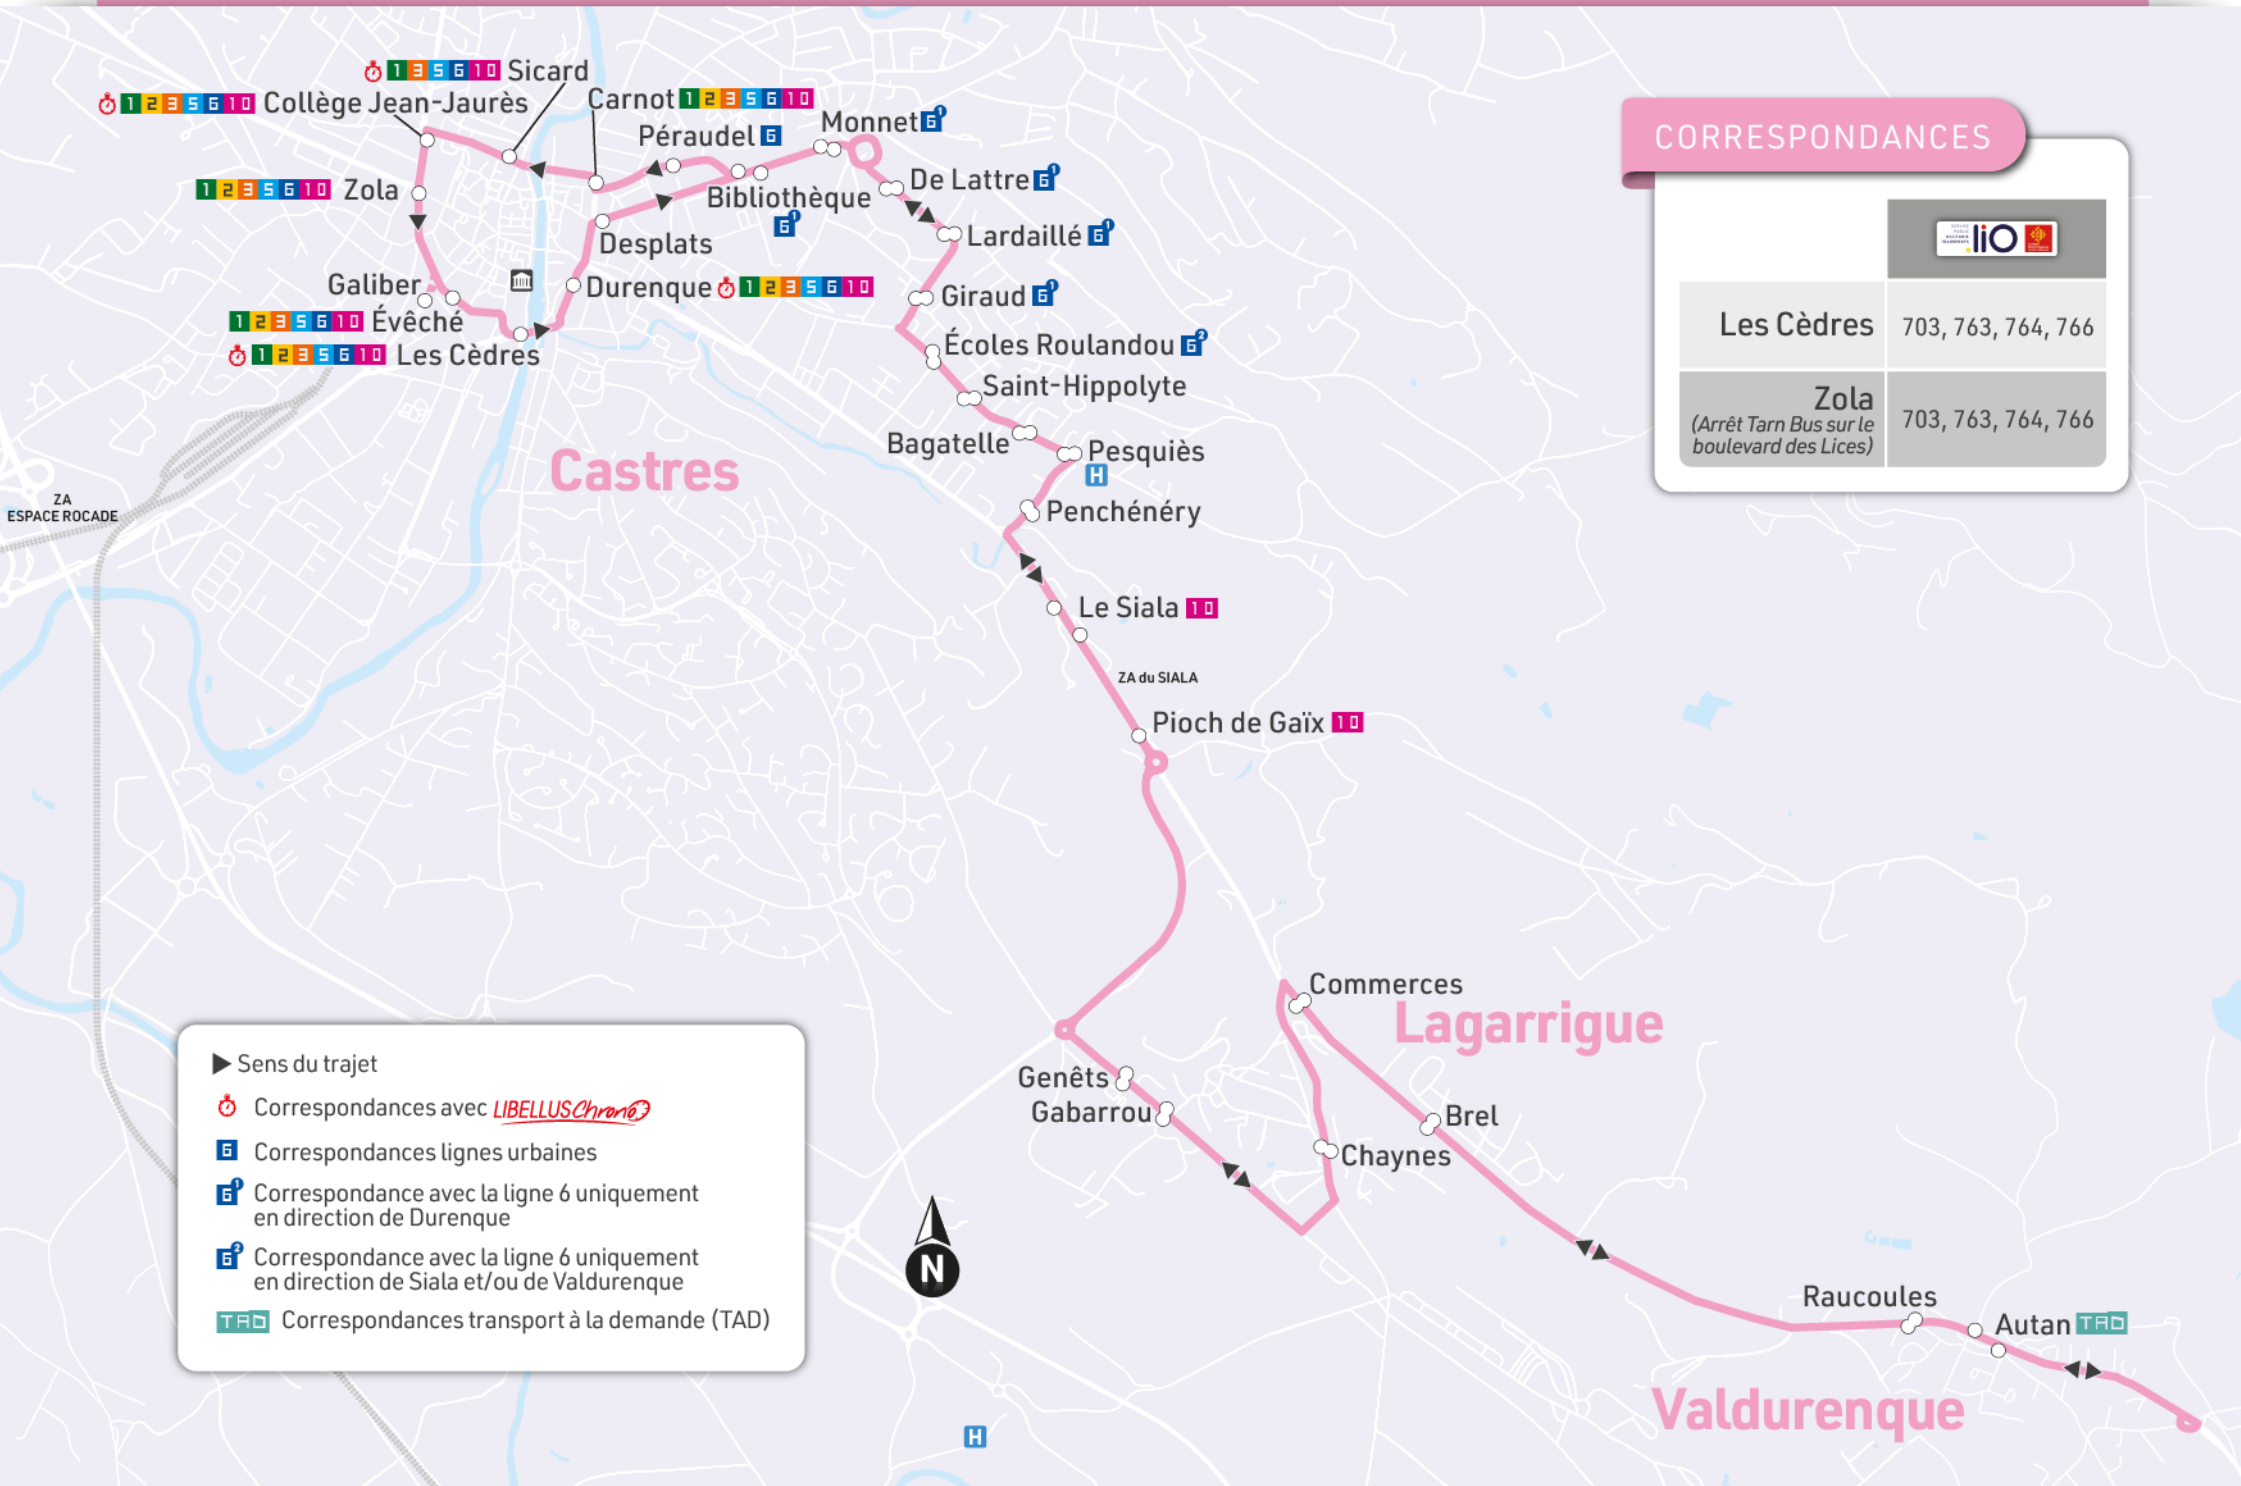

# LIGNE 7 CASTRES - LAGARRIGUE - VALDURENQUE

**CORRESPONDANCES**

Les Cèdres	703, 763, 764, 766
Zola <i>(Arrêt Tarn Bus sur le boulevard des Lices)</i>	703, 763, 764, 766

- Sens du trajet
- Correspondances avec **LIBELLUS Chrono**
  - Correspondances lignes urbaines
  - Correspondance avec la ligne 6 uniquement en direction de Durenque
  - Correspondance avec la ligne 6 uniquement en direction de Siala et/ou de Valdurenque
  - Correspondances transport à la demande (TAD)

Tous les jours, sauf dimanches et jours fériés

♿ Arrêts accessibles aux personnes à mobilité réduite