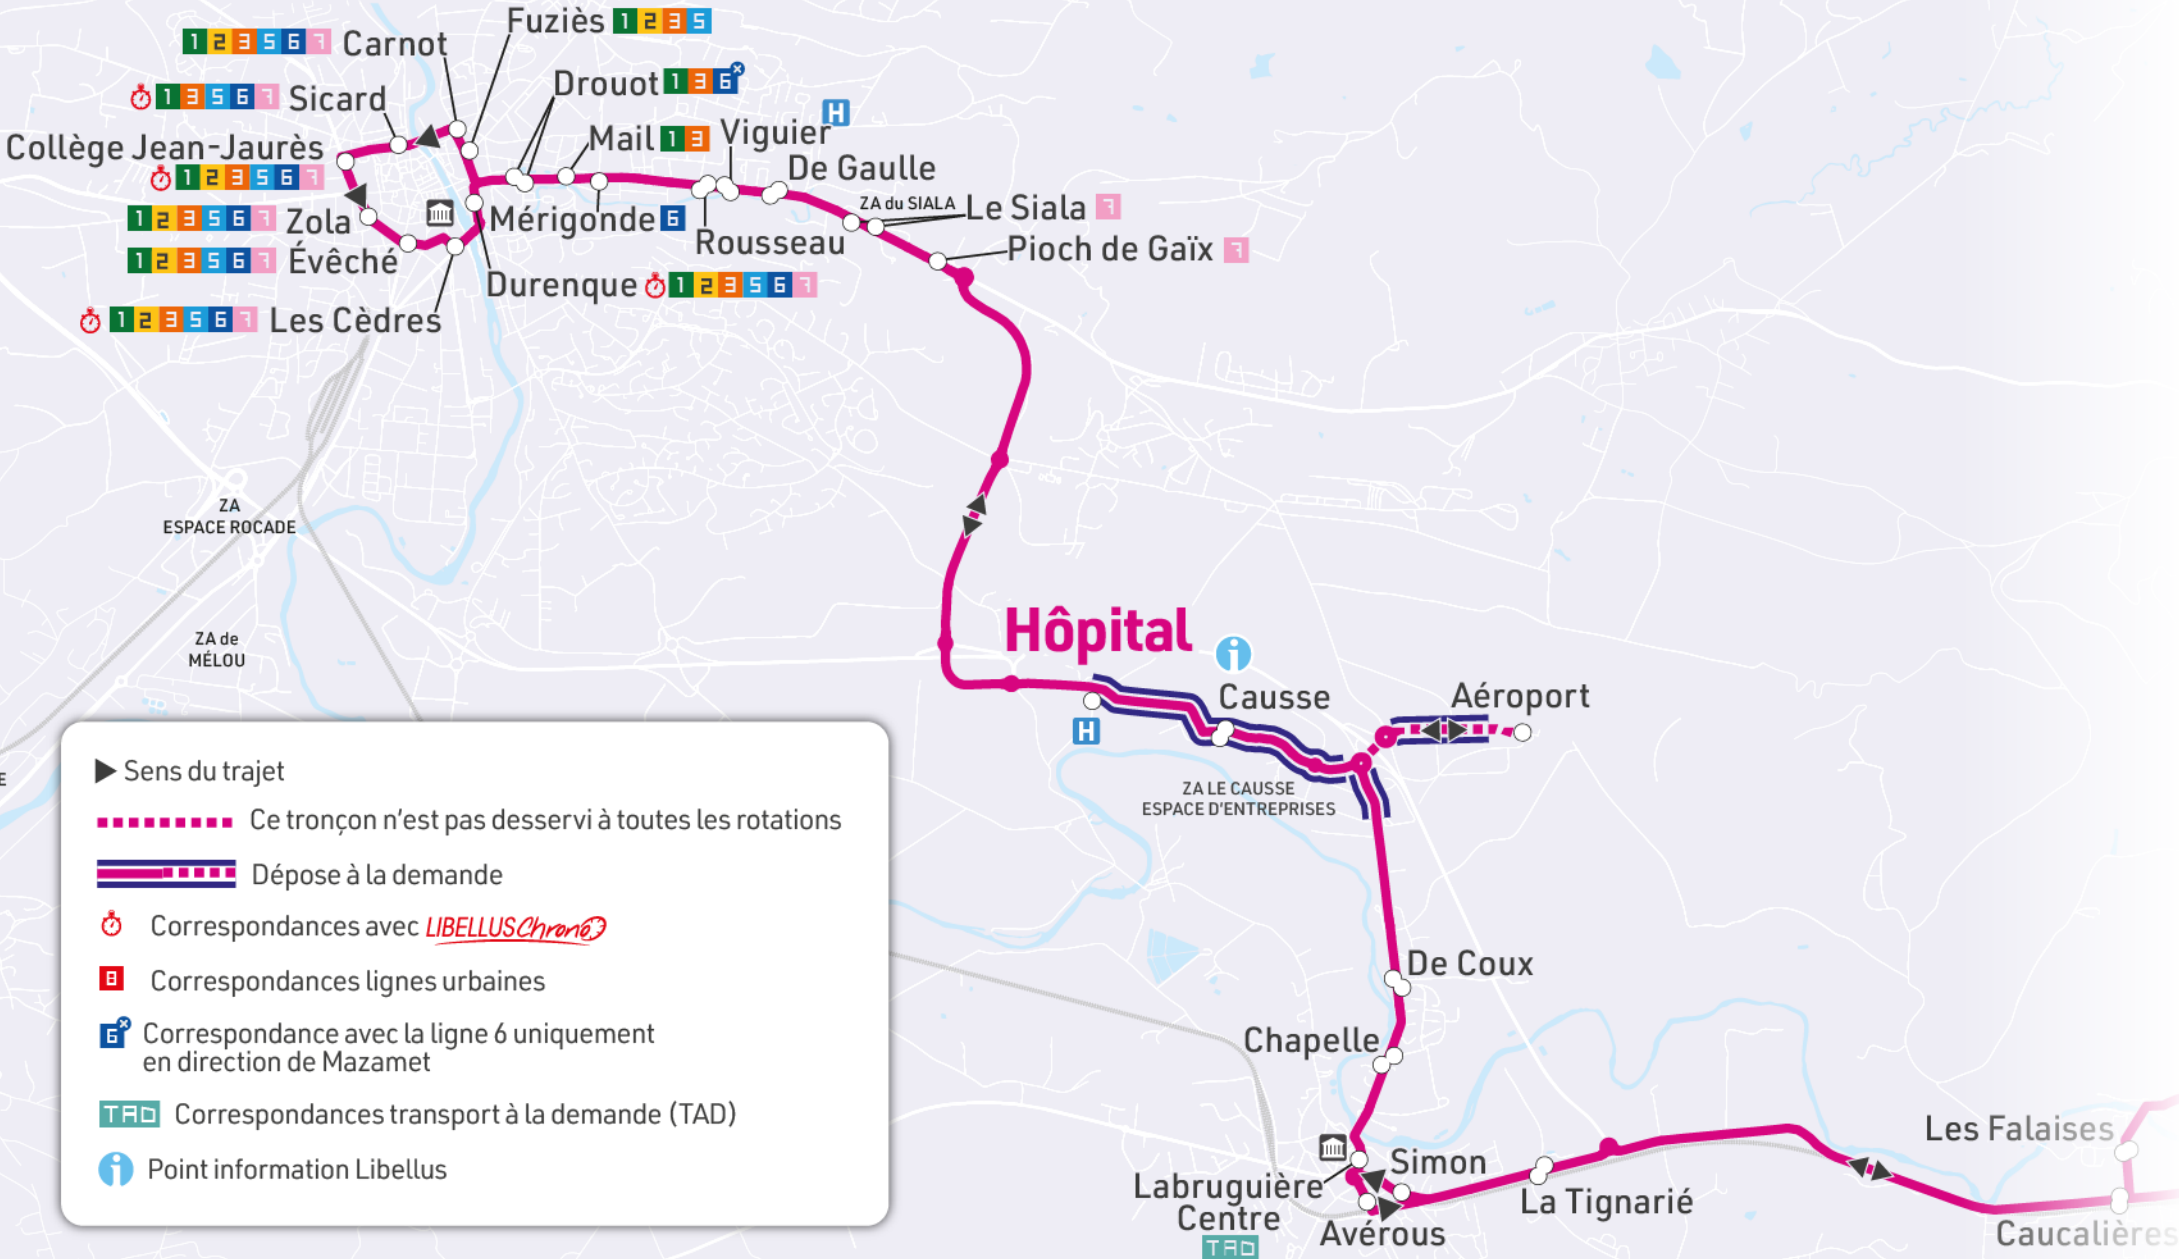

LIGNE 10 CASTRES - HÔPITAL - MAZAMET

Castres

► Sens du trajet

..... Ce tronçon n'est pas desservi à toutes les rotations

— — — — — Dépose à la demande

🕒 Correspondances avec *LIBELLUS Chrono*

🚏 Correspondances lignes urbaines

🚏 Correspondance avec la ligne 6 uniquement en direction de Mazamet

🚏 Correspondances transport à la demande (TAD)

📍 Point information Libellus

LIGNE 10 CASTRES - HÔPITAL - MAZAMET

CORRESPONDANCES

Gares de
Mazamet